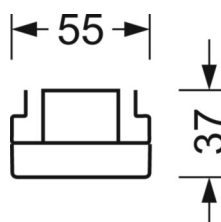

прибородержатель переменный IP 64 - Individual.Lens.Optic - прямой узконаправленный свет - без видимых стыков

Ламподержатель из оцинкованного стального профиля; слой цинка в сочетании с лаком на полиэфирной смоле хорошо защищает от коррозии; крепление без инструментов, с помощью встроенных нажимных затворов, защита от кражи. Встроенные пластиковые торцы с уплотнительными краями и одно замкнутое уплотнение вокруг, для несущей шины классов защиты до IP64. В несущей трековой шине позиционируется по-разному. Цвет корпуса белый стандартный для электротехники RAL 9016; Прямой узконаправленный свет, распространяющийся через линзу «Individual.Lens.Optic» из пластика ПММА. Оптика отдельных линз с прозрачным уплотнением делает сборку и установку предельно удобными, а плоскость легко чистится. Тройные ряды из отдельных линз и лампо-/прибородержатели, идеально согласованные между собой, обеспечивают цельный вид без стыков и неравномерностей Подключение к электросети через присоединительный провод длиной 1 м для свободного позиционирования прибородержателя в световой полосе и 3-полюсную втычную деталь для быстрой сборки со свободным выбором фаз. Сменные блоки, позволяющие легко модернизировать освещение, существенно продлевают срок службы всей осветительной установки.

параметры