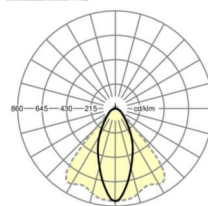

параметры

номер заказа	19427024180
код EAN	4020863416431
номер таможенного тарифа	94051190
Знак прохождения контроля	IP 64, класс защиты I, ENEC10 VDE, F, D, HACCP DIN10500/Food/IFS-пригодность для применения/BRC, Indoor, CE
Степень ударопрочности IK	IK03 (-20°C bis 40°C)
Температура окружающей среды	ta -20°C в 40°C
Гарантийный срок	5 лет
Государственные программы поддержки	BEG - государственные субсидии для энергосберегающих зданий (действительна только для Германии)

электротехника

Балласт	Электронный драйвер (1 штука)
Мощность системы	56W
сетевое напряжение	230V/50Hz
автоматический предохранитель (пусковой ток)	17 штук/B10, 28 штук/B16, 29 штук/C10, 48 штук/C16
класс энергосбережения/Источник света	C

Оптика

Оснастка	LED, цветопередача/оттенок света CRI ≥ 80 / 6500K
Допуск для координаты цветности (MacAdam)	3SDCM
Фотобиологическая безопасность (светильник)	RG1
Номинальный световой поток	9937lm
Срок службы LED	50000h L80/B10 (Tq 40°C)
светоотдача светильников	178lm/W
Угол излучения	40° (C0) / 85° (C90)
UGR поп./вдоль	19.1 / 21.1

DEEP-LINK

<https://www.regiolum.de/ru/article/19427024180>

Ссылка	LED 10000lm 865
ηLB	100 %
Φ ↓/↑	99 % / 1 %
UGR поп./вдоль	19.1 / 21.1