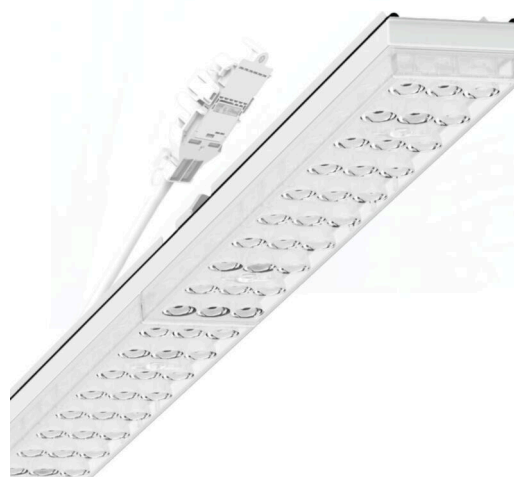

прибородержатель переменный IP 64 - Individual.Lens.Optic - прямой узконаправленный свет - без видимых стыков

Ламподержатель из оцинкованного стального профиля; слой цинка в сочетании с лаком на полиэфирной смоле хорошо защищает от коррозии; крепление без инструментов, с помощью встроенных нажимных затворов, защита от кражи. Встроенные пластиковые торцы с уплотнительными краями и одно замкнутое уплотнение вокруг, для несущей шины классов защиты до IP64. В несущей трековой шине позиционируется по-разному. Цвет корпуса белый стандартный для электротехники RAL 9016; Прямой узконаправленный свет, распространяющийся через линзу «Individual.Lens.Optic» из пластика ПММА. Оптика отдельных линз с прозрачным уплотнением делает сборку и установку предельно удобными, а плоскость легко чистится. Тройные ряды из отдельных линз и лампо-/прибородержатели, идеально согласованные между собой, обеспечивают цельный вид без стыков и неравномерностей Подключение к электросети через присоединительный провод длиной 1 м для свободного позиционирования прибородержателя в световой полосе и 3-полюсную втычную деталь для быстрой сборки со свободным выбором фаз. Сменные блоки, позволяющие легко модернизировать освещение, существенно продлевают срок службы всей осветительной установки.

Оптика

Оснастка	LED, цветопередача/оттенок света CRI ≥ 80 / 6500K
Допуск для координаты цветности (MacAdam)	3SDCM
Фотобиологическая безопасность (светильник)	RG1
Номинальный световой поток	9937lm
Срок службы LED	50000h L80/B10 (Tq 40°C)
светоотдача светильников	178lm/W
Угол излучения	40° (C0) / 85° (C90)
UGR поп./вдоль	19.1 / 21.1

DEEP-LINK

<https://www.regiolum.de/ru/article/19427024180>

Ссылка	LED 10000lm 865
ηLB	100 %
Φ ↓/↑	99 % / 1 %
UGR поп./вдоль	19.1 / 21.1

Механика

цвет корпуса	белый стандартный для электротехники RAL 9016
--------------	---

L	2299 mm	Длина
В	55 mm	Ширина
н	37 mm	Высота